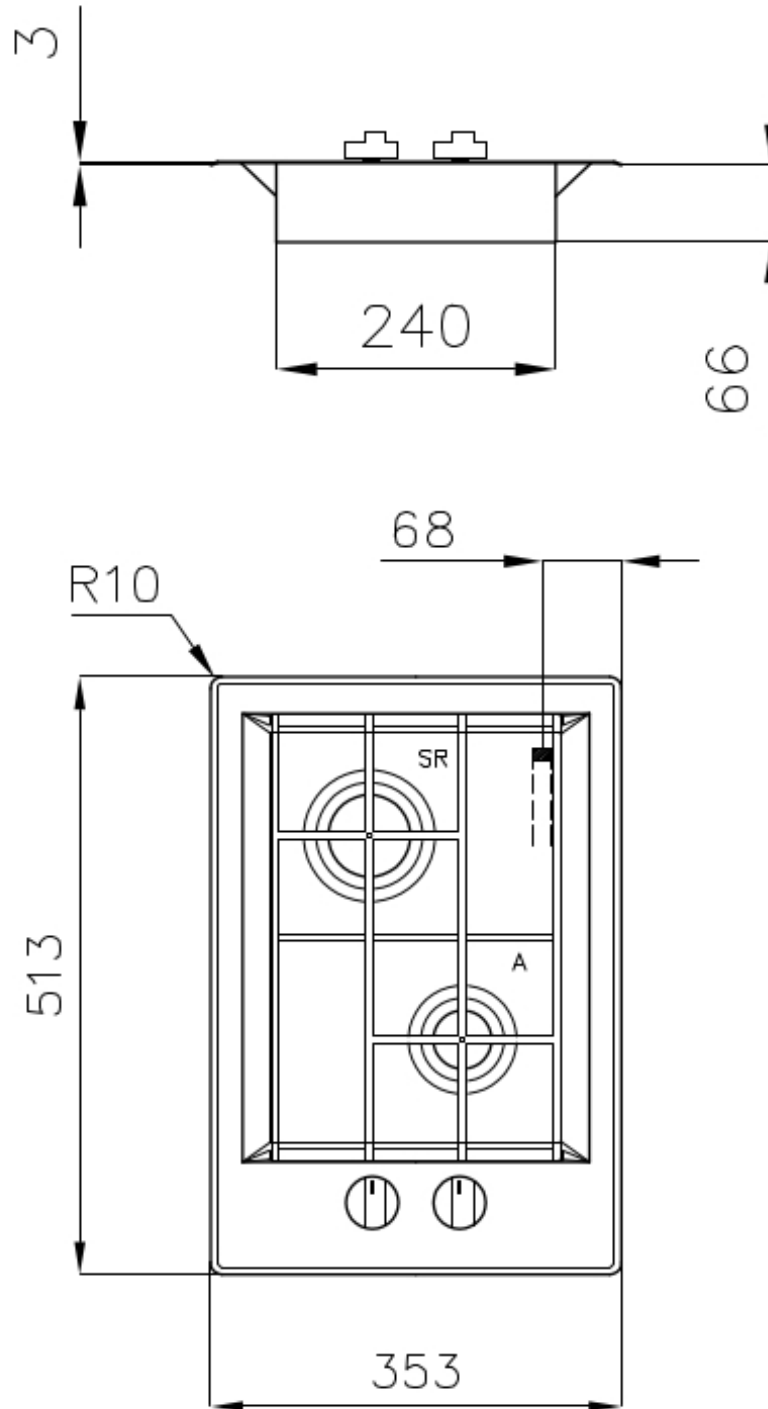

Type de gaz

Testé pour une installation au gaz méthane, jeu de buses GPL inclus.

Type

Table de cuisson gaz

DESSINS TECHNIQUES